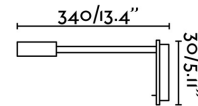

**Class:** II

**Material:** Aluminium and metal

**Length:** 80 mm

**Net Width:** 340 mm

**Height:** 130 mm

**Volume:** 0.00143 m3

8421776096011